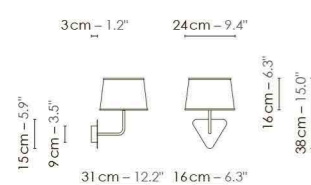

1 APPLIQUE FIXE NUAGE

PETIT

Réf: Afpn

L. 16 x l. 31 x H. 38 cm – Abj/Ls: L. 24 x l. 24 x H. 16 cm – Ampoule/Bulb: 1 x Max 60W – 230V: E14 – 120V: E12 – H. max 90mm/H. max 3.5" – Non fournie/Not incl.

2 APPLIQUE SUSPENDUE NUAGE

GRAND

Réf: Aasn

Abj/Ls: L. 43 x l. 43 x H. 26 cm – Câble acier/Steel cable: 2m/6.6' – Fil textile/Textile cord: 1m/3.3' – Ampoule/Bulb: 1 x Max 100W – 230V: E27 – 120V: E26 – H. max 130mm/H. max 5.1" – Non fournie/Not incl.

3 APPLIQUE SUSPENDUE NUAGE

MOYEN

Réf: Asmn

Abj/Ls: L. 32 x l. 32 x H. 19 cm – Câble acier/Steel cable: 2m/6.6' – Fil textile/Textile cord: 0,75m/2.5' – Ampoule/Bulb: 1 x Max 60W – 230V: E27 – 120V: E26 – H. max 110mm/H. max 4.3" – Non fournie/Not incl.

4 APPLIQUE SUSPENDUE NUAGE

PETIT

Réf: Aspnp

Abj/Ls: L. 24 x l. 24 x H. 16 cm – Câble acier/Steel cable: 2m/6.6' – Fil textile/Textile cord: 0,6m/2.0' – Ampoule/Bulb: 1 x Max 60W – 230V: E14 – 120V: E12 – H. max 90mm/H. max 3.5" – Non fournie/Not incl.

FINITIONS FINISHES

Standard page 218-225 — Sur mesure/Custom colors page 226

MATÉRIAUX MATERIALS

Tissus ou laqué, acier laqué, fil tissé coloré.
Fabric or lacquered, lacquered steel, colored textile cord.

Suspendues/Suspended

Fixe/Fixed

1 Réf: Afpn