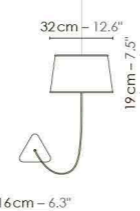

NUAGE APPLIQUES

Dans l'esprit nomade, cette applique offre une grande liberté de placement de la lampe. Son fil textile permet de déporter la source lumineuse par rapport à l'arrivée électrique, et de faire varier la hauteur grâce au coulissement de l'abat-jour sur le câble inox. Disponible en trois tailles, petit, moyen et grand, et en deux systèmes de fixation, murale et suspendue pour la petite taille uniquement.

In the nomadic spirit, this wall light can find a home in any space thanks to a textile cord that gives more flexibility to be away from power supplies. The sliding lampshade on the steel cable is also an ingenious way to adjust height. Available in three sizes, small, medium and large, and with two fixing systems, wall mounted, or (only for the small size) in suspended version.

1 APPLIQUE FIXE NUAGE

PETIT

Réf: Afpn

L. 16 x l. 31 x H. 38 cm – Abj/Ls: L. 24 x l. 24 x H. 16 cm – Ampoule/Bulb: 1 x Max 60W – 230V: E14 – 120V: E12 – H. max 90mm/H. max 3.5" – Non fournie/Not incl.

2 APPLIQUE SUSPENDUE NUAGE

GRAND

Réf: Aasn

Abj/Ls: L. 43 x l. 43 x H. 26 cm – Câble acier/Steel cable: 2m/6.6' – Fil textile/Textile cord: 1m/3.3' – Ampoule/Bulb: 1 x Max 100W – 230V: E27 – 120V: E26 – H. max 130mm/H. max 5.1" – Non fournie/Not incl.

3 APPLIQUE SUSPENDUE NUAGE

MOYEN

Réf: Asmn

Abj/Ls: L. 32 x l. 32 x H. 19 cm – Câble acier/Steel cable: 2m/6.6' – Fil textile/Textile cord: 0,75m/2.5' – Ampoule/Bulb: 1 x Max 60W – 230V: E27 – 120V: E26 – H. max 110mm/H. max 4.3" – Non fournie/Not incl.

4 APPLIQUE SUSPENDUE NUAGE

PETIT

Réf: Aspnp

Abj/Ls: L. 24 x l. 24 x H. 16 cm – Câble acier/Steel cable: 2m/6.6' – Fil textile/Textile cord: 0,6m/2.0' – Ampoule/Bulb: 1 x Max 60W – 230V: E14 – 120V: E12 – H. max 90mm/H. max 3.5" – Non fournie/Not incl.

FINITIONS FINISHES

Standard page 218-225 — Sur mesure/Custom colors page 226