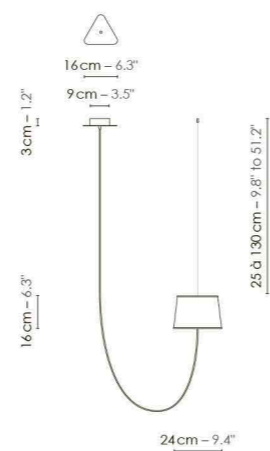

NUAGE

SUSPENSIONS

Dans sa forme la plus simple la suspension Nuage est suspendue au plafond par son fil textile de couleur. Elle est aussi proposée avec un câble acier réglable en hauteur pour être déportée de la source électrique et offrir un caractère plus décoratif.

In its simplest form, the suspended light Nuage is suspended from the ceiling by its colored fabric wire. It is also available with a steel cable adjustable in height which is set apart from the power source to provide a more decorative character.

1 SUSPENSION DÉPORTÉE NUAGE GRAND

Réf: Sdgn

Abj/Ls: L. 43 × l. 43 × H. 26 cm – Câble acier/Steel cable: 2m/6.6' – Fil textile/Textile cord: 2m/6.6' – Ampoule/Bulb: 1 × Max 100W – 230V: E27 – 120V: E26 – H. max 130mm/H. max 5.1" – Non fournie/Not incl.

2 SUSPENSION DÉPORTÉE NUAGE MOYEN

Réf: Sdmn

Abj/Ls: L. 32 × l. 32 × H. 19 cm – Câble acier/Steel cable: 2m/6.6' – Fil textile/Textile cord: 2m/6.6' – Ampoule/Bulb: 1 × Max 60W – 230V: E27 – 120V: E26 – H. max 110mm/H. max 4.3" – Non fournie/Not incl.

3 SUSPENSION DÉPORTÉE NUAGE PETIT

Réf: Sdpn

Abj/Ls: L. 24 × l. 24 × H. 16 cm – Câble acier/Steel cable: 2m/6.6' – Fil textile/Textile cord: 2m/6.6' – Ampoule/Bulb: 1 × Max 60W – 230V: E14 – 120V: E12 – H. max 90mm/H. max 3.5" – Non fournie/Not incl.

FINITIONS FINISHES

Standard page 218–225 — Sur mesure/Custom colors page 226

MATÉRIAUX MATERIALS

Tissus ou laqué, acier laqué, fil tissé coloré.
Fabric or lacquered, lacquered steel, colored textile cord.

1 Réf: Sdgn

2 Réf: Sdmn

3 Réf: Sdpn