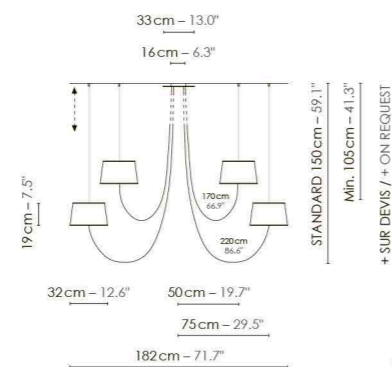

1 LUSTRE IO NUAGE GRAND Réf: Lu10gn	Ø223 x H.210cm – H.min. 130cm – 10 x Abj/Ls: L.43 x l.43 x H.26cm – Câble acier/Steel cable: 10 x 2m/10 x 6.6' – Fil textile/Cord: 5 x 2.3 + 5 x 2.9m/5 x 7.5' + 5 x 9.5' – Ampoule/Bulb: 10 x Max 100W – 230V: E27 – 120V: E26 – H.max 130mm/5.1" – Non fournie/Not incl. CE EAC ETL 650V IP20
2 LUSTRE IO NUAGE MOYEN Réf: Lu10mn	Ø182 x H.150cm – H.min. 105cm – 10 x Abj/Ls: L.32 x l.32 x H.19cm – Câble acier/Steel cable: 10 x 2m/10 x 6.6' – Fil textile/Cord: 5 x 1.7 + 5 x 2.2m/5 x 5.6' + 5 x 7.2' – Ampoule/Bulb: 10 x Max 60W – 230V: E27 – 120V: E26 – H.max 110mm/4.3" – Non fournie/Not incl. CE EAC ETL 650V IP20
3 LUSTRE IO NUAGE PETIT Réf: Lu10pn	Ø124 x H.130cm – H.min. 80cm – 10 x Abj/Ls: L.24 x l.24 x H.16cm – Câble acier/Steel cable: 10 x 2m/10 x 6.6' – Fil textile/Cord: 5 x 1.4 + 5 x 1.8m/5 x 4.6' + 5 x 5.9' – Ampoule/Bulb: 10 x Max 60W – 230V: E14 – 120V: E12 – H.max 90mm/3.5" – Non fournie/Not incl. CE EAC ETL 650V IP20
FINITIONS FINISHES	Standard page 218-225 — Sur mesure/Custom colors page 226
MATÉRIAUX MATERIALS	Tissus ou laqué, acier laqué, fil tissé coloré. Fabric or lacquered, lacquered steel, colored textile cord.
LUSTRE RÉGLABLE ADJUSTABLE CHANDELIER	Hauteur et diamètre réglables – 1 ou 2 niveaux – Possibilité d'ajout de longueurs de fils et câbles/Choice of height and diameter – 1 or 2 levels – Possibility to add lengths of cords and cables.

MADE IN FRANCE