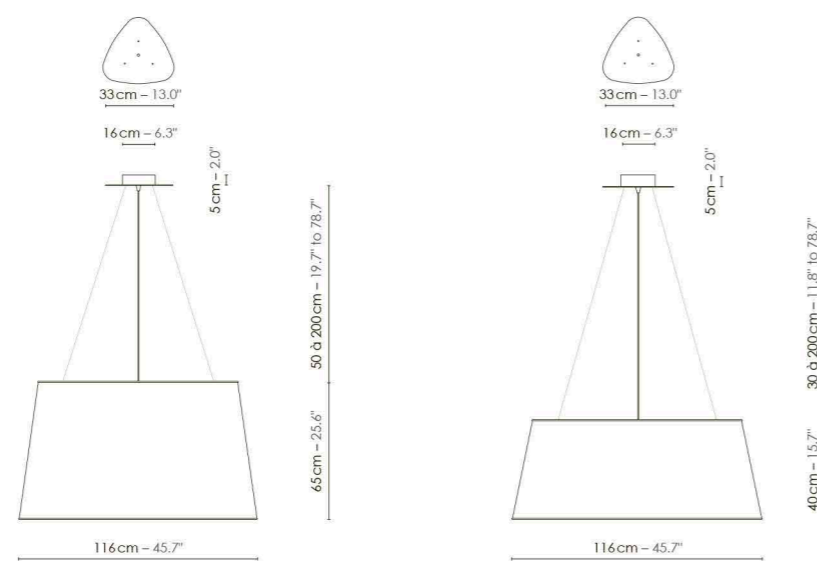

NUAGE

SUSPENSIONS

Pour une diffusion confortable de la lumière, cette très grande suspension est équipée d'un diffuseur inférieur en verre acrylique satiné opale. Disponible en un seul coloris en standard, blanc bordé de noir.

For a comfortable light dispersion, this oversized variation is equipped with a lower diffuser in satin opal acrylic glass. Available in one standard color only: white rimmed with a black border.

1 SUSPENSION NUAGE XXL

Réf: Sxxlnbnn

L. 116 x l. 116 x H. 270 cm – H. min. 120 cm – Abj/Ls: L. 116 x l. 116 x H. 65 cm –
Câble acier/Steel cable: 3 x 2m/3 x 6.6' – Fil textile/Textile cord: 2m/6.6' –
Ampoule/Bulb: 4 x Max 60W – 230V: E27 – 120V: E26 – Non fournie/Not incl.

2 SUSPENSION NUAGE XXL FLAT

Réf: Sxxlflatnbbn

L. 116 x l. 116 x H. 245 cm – H. min. 75 cm – Abj/Ls: L. 116 x l. 116 x H. 40 cm –
Câble acier/Steel cable: 3 x 2m/3 x 6.6' – Fil textile/Textile cord: 2m/6.6' –
Ampoule/Bulb: 4 x Max 60W – 230V: E27 – 120V: E26 – Non fournie/Not incl.

FINITIONS FINISHES

Standard page 218–225 — Sur mesure/Custom colors page 226

MATÉRIAUX MATERIALS

Tissus ou laqué, acier laqué, verre acrylique satiné, fil tissé coloré.
Fabric or lacquered, lacquered steel, satin opal acrylic glass, colored textile cord.

1 Réf: Sxxlnbnn

2 Réf: Sxxlflatnbbn