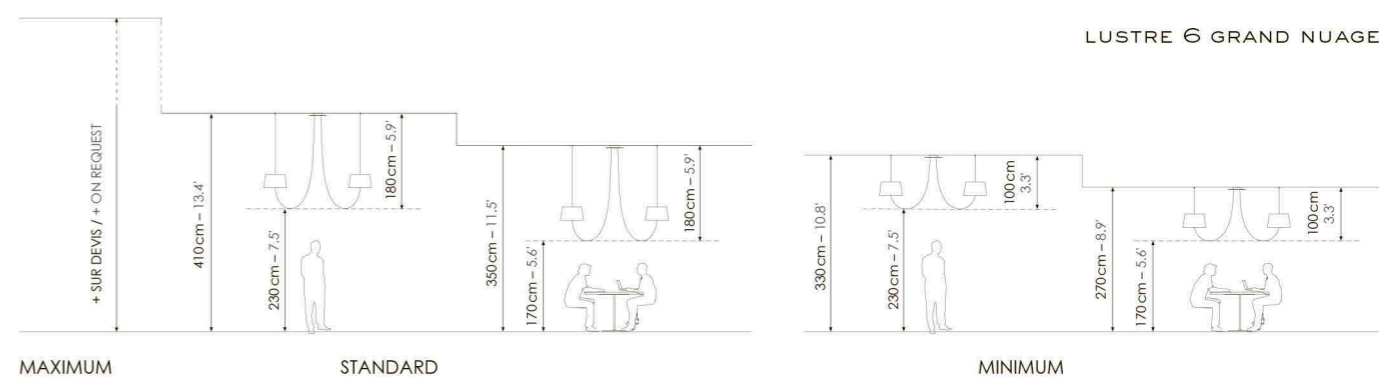

NUAGE LUSTRES GRAND

PRÉCONISATION DE HAUTEUR DE LUSTRE

DIMENSIONS DU LUSTRE : SERVICE D'AJUSTEMENT À LA TAILLE

La hauteur du lustre dépend de votre hauteur sous plafond, de la hauteur de passage souhaitée et de l'usage du lieu.

Notre atelier peut ajuster les longueurs de fils :

- La réduction de fil est un service compris dans le prix.
- L'ajout de mètre additionnel est un service supplémentaire.