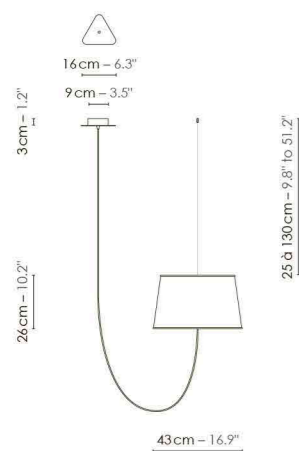

Dans sa forme la plus simple la suspension Nuage est suspendue au plafond par son fil textile de couleur. Elle est aussi proposée avec un câble acier réglable en hauteur pour être déportée de la source électrique et offrir un caractère plus décoratif.

In its simplest form, the suspended light Nuage is suspended from the ceiling by its colored fabric wire. It is also available with a steel cable adjustable in height which is set apart from the power source to provide a more decorative character.

1 SUSPENSION DÉPORTÉE NUAGE GRAND

Réf: Sdgn

Abj/Ls: L. 43 × l. 43 × H. 26 cm – Câble acier/Steel cable: 2m/6.6' – Fil textile/Textile cord: 2m/6.6' – Ampoule/Bulb: 1 × Max 100W – 230V: E27 – 120V: E26 – H. max 130mm/H. max 5.1" – Non fournie/Not incl.

2 SUSPENSION DÉPORTÉE NUAGE MOYEN

Réf: Sdmn

Abj/Ls: L. 32 × l. 32 × H. 19 cm – Câble acier/Steel cable: 2m/6.6' – Fil textile/Textile cord: 2m/6.6' – Ampoule/Bulb: 1 × Max 60W – 230V: E27 – 120V: E26 – H. max 110mm/H. max 4.3" – Non fournie/Not incl.

3 SUSPENSION DÉPORTÉE NUAGE PETIT

Réf: Sdpn

Abj/Ls: L. 24 × l. 24 × H. 16 cm – Câble acier/Steel cable: 2m/6.6' – Fil textile/Textile cord: 2m/6.6' – Ampoule/Bulb: 1 × Max 60W – 230V: E14 – 120V: E12 – H. max 90mm/H. max 3.5" – Non fournie/Not incl.

FINITIONS FINISHES

Standard page 218–225 — Sur mesure/Custom colors page 226

MATÉRIAUX MATERIALS

Tissus ou laqué, acier laqué, fil tissé coloré.
Fabric or lacquered, lacquered steel, colored textile cord.

1 Réf: Sdgn