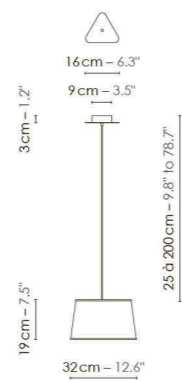

NUAGE

SUSPENSIONS

Dans sa forme la plus simple la suspension Nuage est suspendue au plafond par son fil textile de couleur.

In its simplest form, Nuage pending lamp is suspended from the ceiling by its colored fabric wire.

1 SUSPENSION NUAGE
XL
Réf: Sxln

L. 60 x l. 60 x H. 238 cm – H. min. 63 cm – Abj/Ls: L. 60 x l. 60 x H. 35 cm – Fil textile/Textile cord: 2 m/6.6' – Ampoule/Bulb: 1 x Max 60 W – 230 V: E27 – 120 V: E26 – Non fournie/Not incl.

2 SUSPENSION NUAGE
GRAND
Réf: Sgn

L. 43 x l. 43 x H. 229 cm – H. min. 54 cm – Abj/Ls: L. 43 x l. 43 x H. 26 cm – Fil textile/Textile cord: 2 m/6.6' – Ampoule/Bulb: 1 x Max 60 W – 230 V: E27 – 120 V: E26 – Non fournie/Not incl.

3 SUSPENSION NUAGE
MOYEN
Réf: Smn

L. 32 x l. 32 x H. 222 cm – H. min. 47 cm – Abj/Ls: L. 32 x l. 32 x H. 19 cm – Fil textile/Textile cord: 2 m/6.6' – Ampoule/Bulb: 1 x Max 60 W – 230 V: E27 – 120 V: E26 – Non fournie/Not incl.

4 SUSPENSION NUAGE
PETIT
Réf: Spn

L. 24 x l. 24 x H. 219 cm – H. min. 44 cm – Abj/Ls: L. 24 x l. 24 x H. 16 cm – Fil textile/Textile cord: 2 m/6.6' – Ampoule/Bulb: 1 x Max 60 W – 230 V: E14 – 120 V: E12 – Non fournie/Not incl.

FINITIONS FINISHES

Standard page 218–225 — Sur mesure/Custom colors page 226

MATÉRIAUX MATERIALS

Tissus ou laqué, acier laqué, fil tissé coloré.
Fabric or lacquered, lacquered steel, colored textile cord.

1 Réf: Sxln

2 Réf: Sgn

3 Réf: Smn

4 Réf: Spn