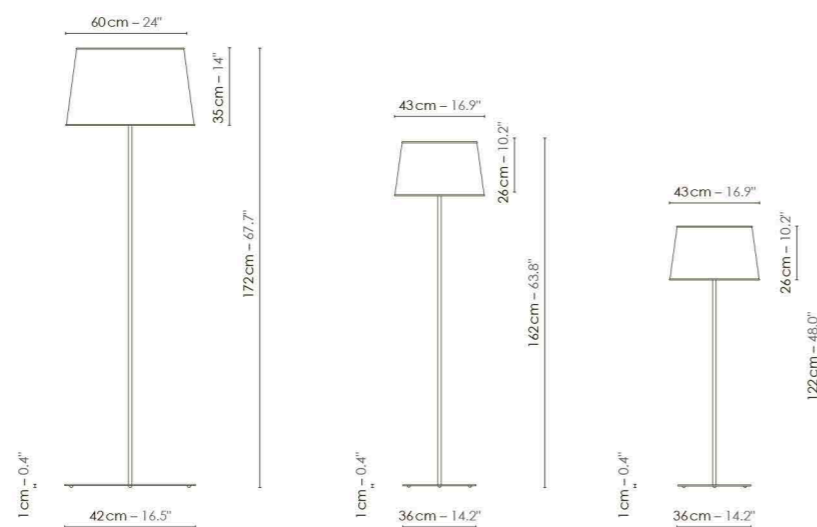

NUAGE LAMPADAIRES

Existe en trois tailles et neuf coloris standard.

Available in three sizes and nine standard colors.

1 LAMPADAIRE 172 NUAGE

XL

Réf: L172xln

L. 60 x l. 60 x H. 172 cm – Abj/Ls: L. 60 x l. 60 x H. 35 cm – Fil textile/cord: 2m/6.6' – Ampoule/
Bulb: 1 x Max 100W – 230V: E27 – 120V: E26 – H. max 160mm/6.3" – Non fournie/Not incl.

2 LAMPADAIRE 162 NUAGE

GRAND

Réf: L162gn

L. 43 x l. 43 x H. 162 cm – Abj/Ls: L. 43 x l. 43 x H. 26 cm – Fil textile/cord: 2m/6.6' – Ampoule/
Bulb: 1 x Max 100W – 230V: E27 – 120V: E26 – H. max 130mm/5.1" – Non fournie/Not incl.

3 LAMPADAIRE 122 NUAGE

GRAND

Réf: L122gn

L. 43 x l. 43 x H. 122 cm – Abj/Ls: L. 43 x l. 43 x H. 26 cm – Fil textile/cord: 2m/6.6' – Ampoule/
Bulb: 1 x Max 100W – 230V: E27 – 120V: E26 – H. max 130mm/5.1" – Non fournie/Not incl.

FINITIONS FINISHES

Standard page 218-225 — Sur mesure/Custom colors page 226

MATÉRIAUX MATERIALS

Tissus ou laqué, acier laqué, fil tissé coloré.
Fabric or lacquered, lacquered steel, colored textile cord.

MADE IN FRANCE

1 Réf: L172xln

2 Réf: L162gn

3 Réf: L122gn