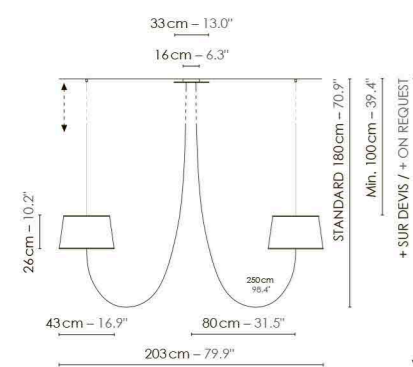

1 LUSTRE 6 NUAGE GRAND Réf: Lu6gn	Ø203 x H.180cm – H.min.100cm – 6 x Abj/Ls: L.43 x l.43 x H.26cm – Câble acier/Steel cable: 6 x 2m/6 x 6.6' – Fil textile/Textile cord: 6 x 2,5m/6 x 8.2' – Ampoule/Bulb: 6 x Max 100W – 230V: E27 – 120V: E26 – H.max 130mm/H.max 5.1" – Non fournie/Not incl. CE ENEC ETL 650V IP20
2 LUSTRE 6 NUAGE MOYEN Réf: Lu6mn	Ø152 x H.130cm – H.min.80cm – 6 x Abj/Ls: L.32 x l.32 x H.19cm – Câble acier/Steel cable: 6 x 2m/6 x 6.6' – Fil textile/Textile cord: 6 x 1,9m/6 x 6.2' – Ampoule/Bulb: 6 x Max 60W – 230V: E27 – 120V: E26 – H.max 110mm/H.max 4.3" – Non fournie/Not incl. CE ENEC ETL 650V IP20
3 LUSTRE 6 NUAGE PETIT Réf: Lu6pn	Ø94 x H.115cm – H.min.60cm – 6 x Abj/Ls: L.24 x l.24 x H.16cm – Câble acier/Steel cable: 6 x 2m/6 x 6.6' – Fil textile/Textile cord: 6 x 1,5m/6 x 4.9' – Ampoule/Bulb: 6 x Max 60W – 230V: E14 – 120V: E12 – H.max 90mm/H.max 3.5" – Non fournie/Not incl. CE ENEC ETL 650V IP20
FINITIONS FINISHES	Standard page 218-225 — Sur mesure/Custom colors page 226
MATÉRIAUX MATERIALS	Tissus ou laqué, acier laqué, fil tissé coloré. Fabric or lacquered, lacquered steel, colored textile cord.
LUSTRE RÉGLABLE ADJUSTABLE CHANDELIER	Hauteur et diamètre réglables – 1 ou 2 niveaux – Possibilité d'ajout de longueurs de fils et câbles/Choice of height and diameter – 1 or 2 levels – Possibility to add lengths of cords and cables.

MADE IN FRANCE

1 Réf: Lu6gn