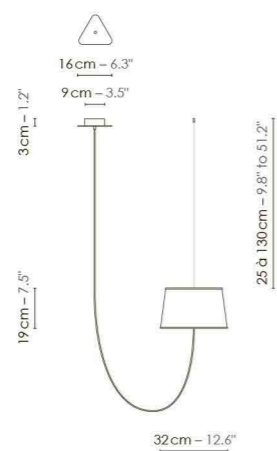

NUAGE

SUSPENSIONS

Dans sa forme la plus simple la suspension Nuage est suspendue au plafond par son fil textile de couleur. Elle est aussi proposée avec un câble acier réglable en hauteur pour être déportée de la source électrique et offrir un caractère plus décoratif.

In its simplest form, the suspended light Nuage is suspended from the ceiling by its colored fabric wire. It is also available with a steel cable adjustable in height which is set apart from the power source to provide a more decorative character.

1 SUSPENSION DÉPORTÉE NUAGE GRAND

Réf: Sdgn

Abj/Ls: L. 43 × l. 43 × H. 26 cm – Câble acier/Steel cable: 2m/6.6' – Fil textile/Textile cord: 2m/6.6' – Ampoule/Bulb: 1 × Max 100W – 230V: E27 – 120V: E26 – H. max 130mm/H. max 5.1" – Non fournie/Not incl.

2 SUSPENSION DÉPORTÉE NUAGE MOYEN

Réf: Sdmn

Abj/Ls: L. 32 × l. 32 × H. 19 cm – Câble acier/Steel cable: 2m/6.6' – Fil textile/Textile cord: 2m/6.6' – Ampoule/Bulb: 1 × Max 60W – 230V: E27 – 120V: E26 – H. max 110mm/H. max 4.3" – Non fournie/Not incl.

3 SUSPENSION DÉPORTÉE NUAGE PETIT

Réf: Sdpn

Abj/Ls: L. 24 × l. 24 × H. 16 cm – Câble acier/Steel cable: 2m/6.6' – Fil textile/Textile cord: 2m/6.6' – Ampoule/Bulb: 1 × Max 60W – 230V: E14 – 120V: E12 – H. max 90mm/H. max 3.5" – Non fournie/Not incl.

FINITIONS FINISHES

Standard page 218–225 — Sur mesure/Custom colors page 226

MATÉRIAUX MATERIALS

Tissus ou laqué, acier laqué, fil tissé coloré.
Fabric or lacquered, lacquered steel, colored textile cord.

1 Réf: Sdgn

2 Réf: Sdmn

3 Réf: Sdpn