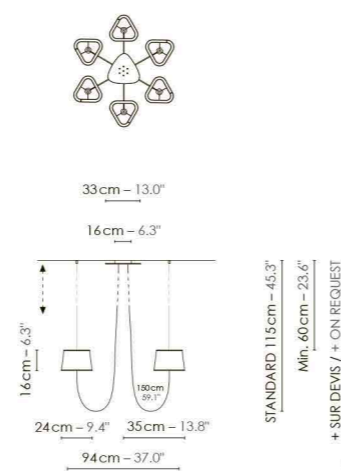

3 Réf: Lu6pn