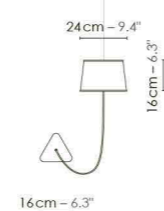

4 Réf: Aspnp