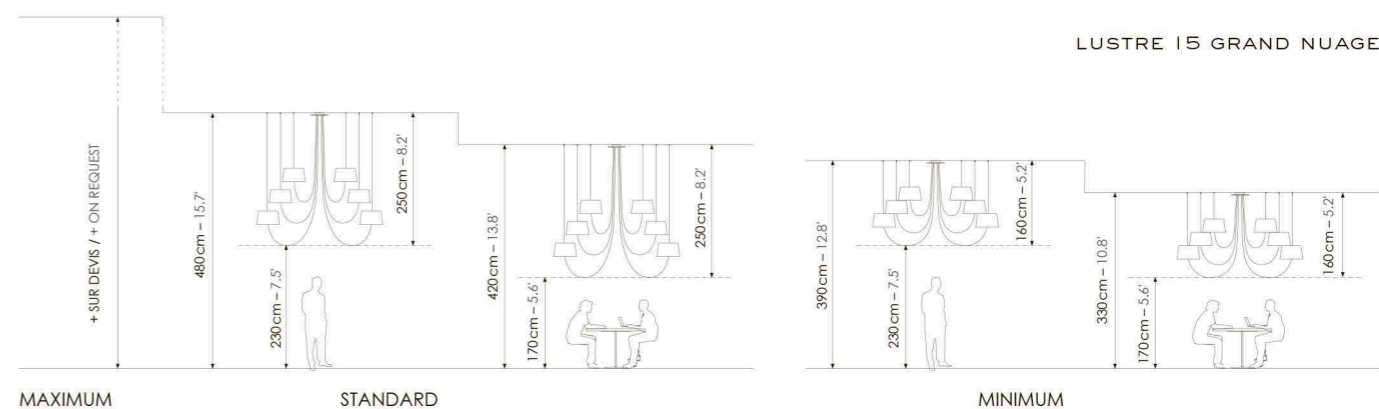

NUAGE LUSTRES GRAND

PRÉCONISATION DE HAUTEUR DE LUSTRE

DIMENSIONS DU LUSTRE : SERVICE D'AJUSTEMENT À LA TAILLE

La hauteur du lustre dépend de votre hauteur sous plafond, de la hauteur de passage souhaitée et de l'usage du lieu.

Notre atelier peut ajuster les longueurs de fils :

- La réduction de fil est un service compris dans le prix.
- L'ajout de mètre additionnel est un service supplémentaire.