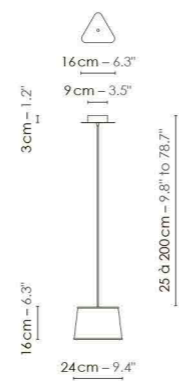

NUAGE

SUSPENSIONS

Dans sa forme la plus simple la suspension Nuage est suspendue au plafond par son fil textile de couleur.

In its simplest form, Nuage pending lamp is suspended from the ceiling by its colored fabric wire.

1 SUSPENSION NUAGE
XL
Réf: Sxln

L. 60 x l. 60 x H. 238 cm – H. min. 63 cm – Abj/Ls: L. 60 x l. 60 x H. 35 cm – Fil textile/Textile cord: 2 m/6.6' – Ampoule/Bulb: 1 x Max 60 W – 230 V: E27 – 120 V: E26 – Non fournie/Not incl.

2 SUSPENSION NUAGE
GRAND
Réf: Sgn

L. 43 x l. 43 x H. 229 cm – H. min. 54 cm – Abj/Ls: L. 43 x l. 43 x H. 26 cm – Fil textile/Textile cord: 2 m/6.6' – Ampoule/Bulb: 1 x Max 60 W – 230 V: E27 – 120 V: E26 – Non fournie/Not incl.

3 SUSPENSION NUAGE
MOYEN
Réf: Smn

L. 32 x l. 32 x H. 222 cm – H. min. 47 cm – Abj/Ls: L. 32 x l. 32 x H. 19 cm – Fil textile/Textile cord: 2 m/6.6' – Ampoule/Bulb: 1 x Max 60 W – 230 V: E27 – 120 V: E26 – Non fournie/Not incl.

4 SUSPENSION NUAGE
PETIT
Réf: Spn

L. 24 x l. 24 x H. 219 cm – H. min. 44 cm – Abj/Ls: L. 24 x l. 24 x H. 16 cm – Fil textile/Textile cord: 2 m/6.6' – Ampoule/Bulb: 1 x Max 60 W – 230 V: E14 – 120 V: E12 – Non fournie/Not incl.

FINITIONS FINISHES

Standard page 218–225 — Sur mesure/Custom colors page 226

MATÉRIAUX MATERIALS

Tissus ou laqué, acier laqué, fil tissé coloré.
Fabric or lacquered, lacquered steel, colored textile cord.

1 Réf: Sxln

2 Réf: Sgn

3 Réf: Smn

4 Réf: Spn