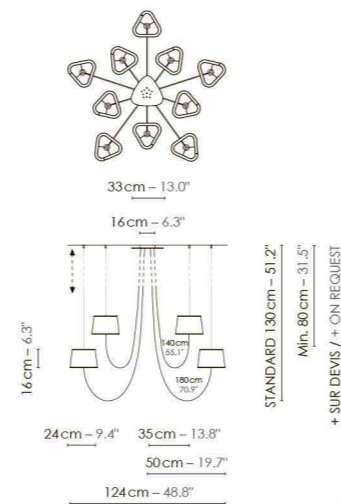

1 LUSTRE IO NUAGE GRAND Réf: Lu10gn	Ø223 x H.210cm – H.min. 130cm – 10 x Abj/Ls: L.43 x l.43 x H.26cm – Câble acier/Steel cable: 10 x 2m/10 x 6.6' – Fil textile/Cord: 5 x 2.3 + 5 x 2.9m/5 x 7.5' + 5 x 9.5' – Ampoule/Bulb: 10 x Max 100W – 230V: E27 – 120V: E26 – H.max 130mm/5.1" – Non fournie/Not incl. CE EAC ETL 650V IP20
2 LUSTRE IO NUAGE MOYEN Réf: Lu10mn	Ø182 x H.150cm – H.min. 105cm – 10 x Abj/Ls: L.32 x l.32 x H.19cm – Câble acier/Steel cable: 10 x 2m/10 x 6.6' – Fil textile/Cord: 5 x 1.7 + 5 x 2.2m/5 x 5.6' + 5 x 7.2' – Ampoule/Bulb: 10 x Max 60W – 230V: E27 – 120V: E26 – H.max 110mm/4.3" – Non fournie/Not incl. CE EAC ETL 650V IP20
3 LUSTRE IO NUAGE PETIT Réf: Lu10pn	Ø124 x H.130cm – H.min. 80cm – 10 x Abj/Ls: L.24 x l.24 x H.16cm – Câble acier/Steel cable: 10 x 2m/10 x 6.6' – Fil textile/Cord: 5 x 1.4 + 5 x 1.8m/5 x 4.6' + 5 x 5.9' – Ampoule/Bulb: 10 x Max 60W – 230V: E14 – 120V: E12 – H.max 90mm/3.5" – Non fournie/Not incl. CE EAC ETL 650V IP20
FINITIONS FINISHES	Standard page 218-225 — Sur mesure/Custom colors page 226
MATÉRIAUX MATERIALS	Tissus ou laqué, acier laqué, fil tissé coloré. Fabric or lacquered, lacquered steel, colored textile cord.
LUSTRE RÉGLABLE ADJUSTABLE CHANDELIER	Hauteur et diamètre réglables – 1 ou 2 niveaux – Possibilité d'ajout de longueurs de fils et câbles/Choice of height and diameter – 1 or 2 levels – Possibility to add lengths of cords and cables.

MADE IN FRANCE