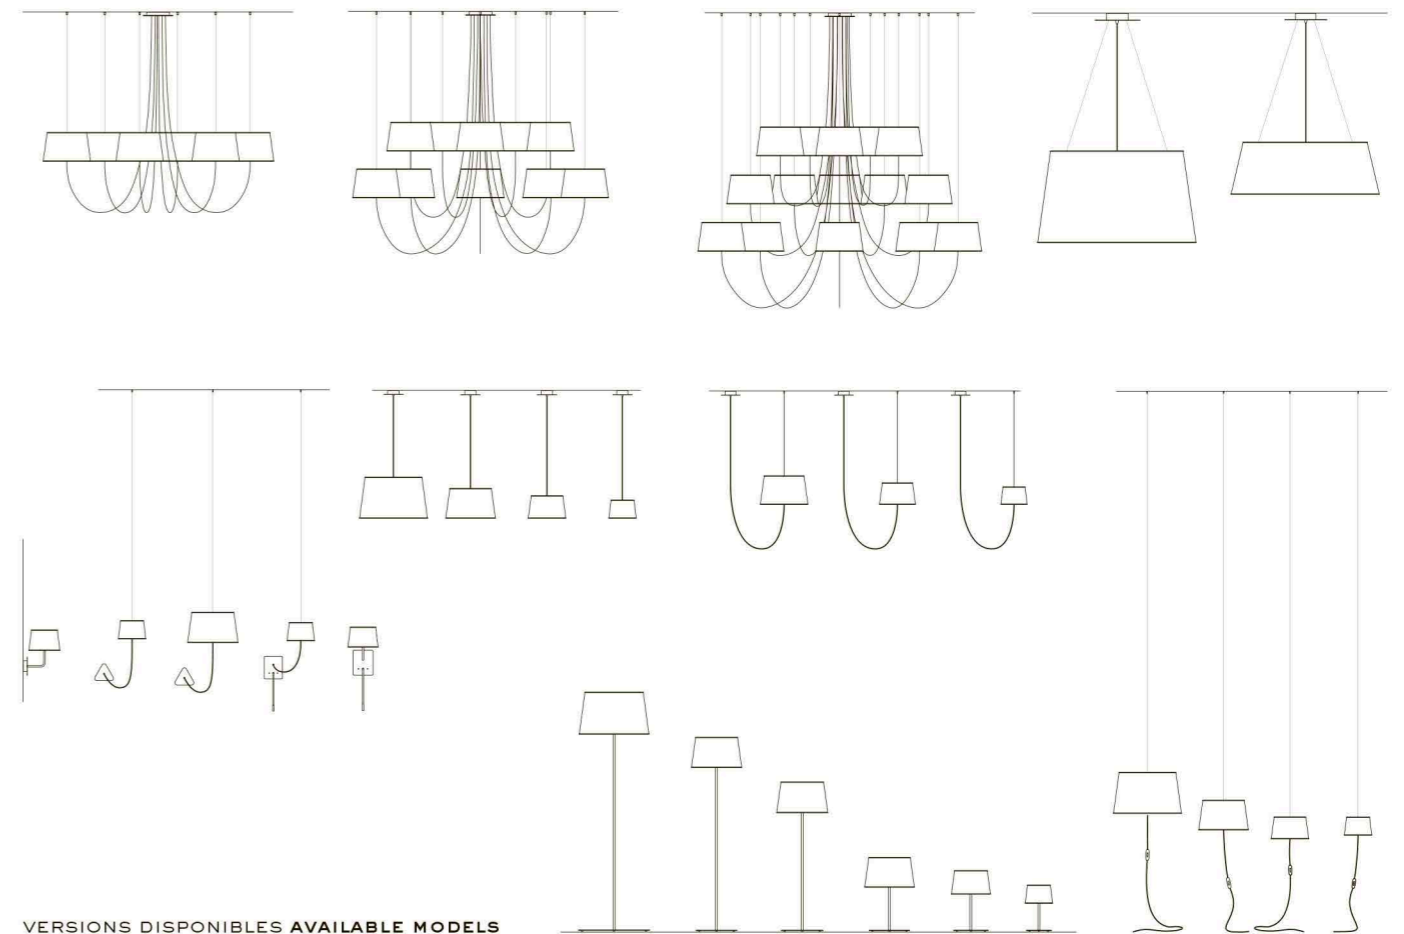

# NUAGE

DESIGN  
HERVÉ LANGLAIS

La collection Nuage est un concept élégant et ingénieux d'éclairage nomade. Sa légèreté et son adaptabilité en font le best-seller des collections Designheure. Simplicité et pureté des lignes de cette collection intemporelle et universelle. L'abat-jour de forme triangulaire produit une lumière bien particulière, découpant l'espace de façon architecturale. Sa ligne élégante apparentée à la proue d'un bateau est rehaussée par le cordon textile. L'offre sur mesure de cette collection permet de créer des projets uniques.

**Nuage is a stylishly designed and cleverly made lighting system. Its lightness and adaptability has made it Designheure's bestselling collection. Chosen for its simplicity and pure lines, this timeless collection takes its inspiration from the prow of a ship. The triangular shade produces a unique light, cutting through space as a boat does through the sea. Elegant lines, enhanced by the textile cord, make Nuage a favorite in both residential and commercial spaces. Its ability to be customized enable to create very unique projects.**