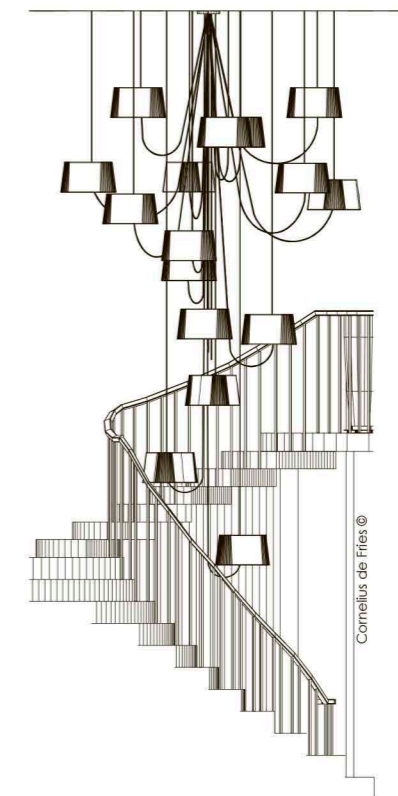

## SUSPENSIONS

Pour une diffusion confortable de la lumière, cette très grande suspension est équipée d'un diffuseur inférieur en verre acrylique satiné opale. Disponible en un seul coloris en standard, blanc bordé de noir.

## LUSTRES

DESIGN  
HERVÉ LANGLAIS

Esprit nomade et poétique pour ce magnifique lustre. Aérien et ultra léger, il semble flotter dans les airs. Fixés sur des câbles en acier, les abat-jour peuvent être montés ou descendus à volonté grâce à un piston situé sur leur partie supérieure. Modulable en hauteur, ce lustre est aussi ajustable en diamètre total et en forme selon la distance choisie entre les abat-jour. Situés sous les abat-jour, les fils textiles colorés sont aussi des éléments décoratifs. Disponible en trois tailles et trois modèles à choisir en fonction des hauteurs de plafond.

**A free and poetic spirit describes the magnificent chandelier, Lustres. Soaring and ultra light, it appears to float in the air. Attached to steel cables, the shades can be raised or lowered as needed using a piston mechanism situated on the top. Along with being adjustable in height, the chandelier is also adjustable in diameter and shape depending on the placement of the lampshades. Located under the lampshades, colored textile cords also serve as decorative elements. Available in three sizes and three models depending on ceiling height.**