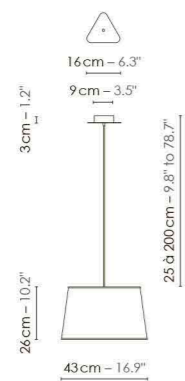

NUAGE

SUSPENSIONS

Dans sa forme la plus simple la suspension Nuage est suspendue au plafond par son fil textile de couleur.

In its simplest form, Nuage pending lamp is suspended from the ceiling by its colored fabric wire.

1 SUSPENSION NUAGE
XL
Réf: Sxln

L. 60 x l. 60 x H. 238 cm – H. min. 63 cm – Abj/Ls: L. 60 x l. 60 x H. 35 cm – Fil textile/Textile cord: 2 m/6.6' – Ampoule/Bulb: 1 x Max 60 W – 230 V: E27 – 120 V: E26 – Non fournie/Not incl.

2 SUSPENSION NUAGE
GRAND
Réf: Sgn

L. 43 x l. 43 x H. 229 cm – H. min. 54 cm – Abj/Ls: L. 43 x l. 43 x H. 26 cm – Fil textile/Textile cord: 2 m/6.6' – Ampoule/Bulb: 1 x Max 60 W – 230 V: E27 – 120 V: E26 – Non fournie/Not incl.

3 SUSPENSION NUAGE
MOYEN
Réf: Smn

L. 32 x l. 32 x H. 222 cm – H. min. 47 cm – Abj/Ls: L. 32 x l. 32 x H. 19 cm – Fil textile/Textile cord: 2 m/6.6' – Ampoule/Bulb: 1 x Max 60 W – 230 V: E27 – 120 V: E26 – Non fournie/Not incl.

4 SUSPENSION NUAGE
PETIT
Réf: Spn

L. 24 x l. 24 x H. 219 cm – H. min. 44 cm – Abj/Ls: L. 24 x l. 24 x H. 16 cm – Fil textile/Textile cord: 2 m/6.6' – Ampoule/Bulb: 1 x Max 60 W – 230 V: E14 – 120 V: E12 – Non fournie/Not incl.

FINITIONS FINISHES

Standard page 218–225 — Sur mesure/Custom colors page 226

MATÉRIAUX MATERIALS

Tissus ou laqué, acier laqué, fil tissé coloré.
Fabric or lacquered, lacquered steel, colored textile cord.

1 Réf: Sxln

2 Réf: Sgn

3 Réf: Smn

4 Réf: Spn