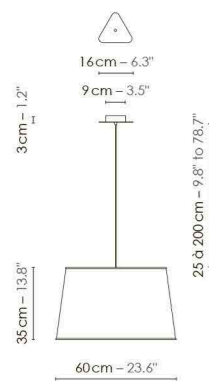

NUAGE

SUSPENSIONS

Dans sa forme la plus simple la suspension Nuage est suspendue au plafond par son fil textile de couleur.

In its simplest form, Nuage pending lamp is suspended from the ceiling by its colored fabric wire.

1 SUSPENSION NUAGE
XL
Réf: Sxln

L. 60 x l. 60 x H. 238 cm – H. min. 63 cm – Abj/Ls: L. 60 x l. 60 x H. 35 cm – Fil textile/Textile cord: 2 m/6.6' – Ampoule/Bulb: 1 x Max 60 W – 230 V: E27 – 120 V: E26 – Non fournie/Not incl.

2 SUSPENSION NUAGE
GRAND
Réf: Sgn

L. 43 x l. 43 x H. 229 cm – H. min. 54 cm – Abj/Ls: L. 43 x l. 43 x H. 26 cm – Fil textile/Textile cord: 2 m/6.6' – Ampoule/Bulb: 1 x Max 60 W – 230 V: E27 – 120 V: E26 – Non fournie/Not incl.

3 SUSPENSION NUAGE
MOYEN
Réf: Smn

L. 32 x l. 32 x H. 222 cm – H. min. 47 cm – Abj/Ls: L. 32 x l. 32 x H. 19 cm – Fil textile/Textile cord: 2 m/6.6' – Ampoule/Bulb: 1 x Max 60 W – 230 V: E27 – 120 V: E26 – Non fournie/Not incl.

4 SUSPENSION NUAGE
PETIT
Réf: Spn

L. 24 x l. 24 x H. 219 cm – H. min. 44 cm – Abj/Ls: L. 24 x l. 24 x H. 16 cm – Fil textile/Textile cord: 2 m/6.6' – Ampoule/Bulb: 1 x Max 60 W – 230 V: E14 – 120 V: E12 – Non fournie/Not incl.

FINITIONS FINISHES

Standard page 218–225 — Sur mesure/Custom colors page 226

MATÉRIAUX MATERIALS

Tissus ou laqué, acier laqué, fil tissé coloré.
Fabric or lacquered, lacquered steel, colored textile cord.

1 Réf: Sxln