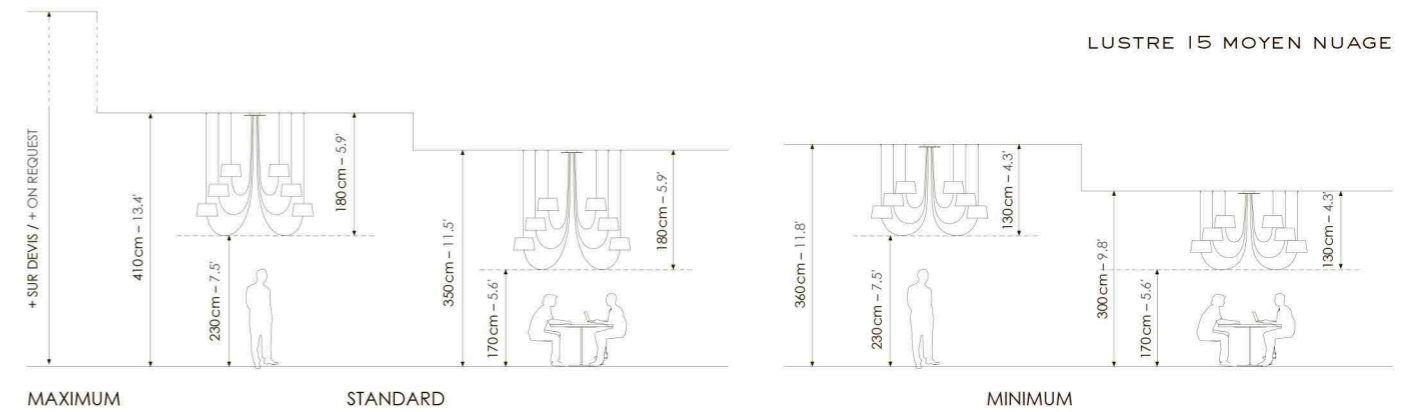

LUSTRE 10 MOYEN NUAGE

NUAGE LUSTRES MOYEN

RECOMMENDED CHANDELIER HEIGHT

DIMENSIONS OF THE CHANDELIER: ADJUSTMENT SERVICE.

The height of the chandelier depends on ceiling height, the desired height of passage and the use of the place.

Our workshop can adjust the length of cords:

- The reduction of cords is inclusive of service charges in the price.
- The addition of cords will generate extra charges.

LUSTRE 15 MOYEN NUAGE