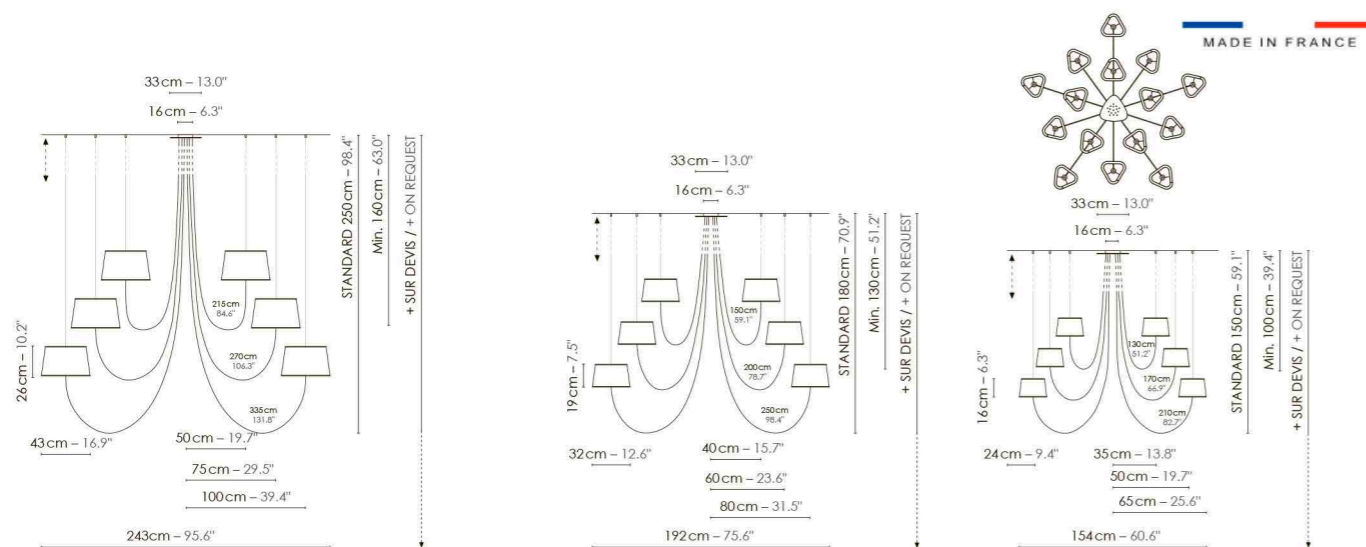

1 LUSTRE 15 NUAGE GRAND

Réf: Lu15gn

Ø243 x H.250cm – H.min.160cm – 15 x Abj/Ls: L.43 x l.43 x H.26cm – Câble acier/
Steel cable: 15 x 2m/15 x 6.6' – Fil textile/Textile cord: 5 x 2,15 + 5 x 2,7 + 5 x 3,35m/
5 x 7.1' + 5 x 8.9' + 5 x 11' – Ampoule/Bulb: 15 x Max 100W – 230V: E27 – 120V: E26 –
H.max 130mm/H.max 5.1" – Non fournie/Not incl.

2 LUSTRE 15 NUAGE MOYEN

Réf: Lu15mn

Ø192 x H.180cm – H.min.130cm – 15 x Abj/Ls: L.32 x l.32 x H.19cm – Câble acier/
Steel cable: 15 x 2m/15 x 6.6' – Fil textile/Textile cord: 5 x 1,5 + 5 x 2 + 5 x 2,5m/
5 x 4.9' + 5 x 6.6' + 5 x 8.2' – Ampoule/Bulb: 15 x Max 60W – 230V: E27 – 120V: E26 –
H.max 110mm/H.max 4.3" – Non fournie/Not incl.

3 LUSTRE 15 NUAGE PETIT

Réf: Lu15pn

Ø154 x H.150cm – H.min.100cm – 15 x Abj/Ls: L.24 x l.24 x H.16cm – Câble acier/
Steel cable: 15 x 2m/15 x 6.6' – Fil textile/Textile cord: 5 x 1,3 + 5 x 1,7 + 5 x 2,1m/
5 x 4.3' + 5 x 5.6' + 5 x 6.9' – Ampoule/Bulb: 15 x Max 60W – 230V: E14 – 120V: E12 –
H.max 90mm/H.max 3.5" – Non fournie/Not incl.

FINITIONS FINISHES

Standard page 218-225 — Sur mesure/Custom colors page 226

MATÉRIAUX MATERIALS

Tissus ou laqué, acier laqué, fil tissé coloré. Fabric or lacquered, lacquered steel, colored textile cord.

LUSTRE RÉGLABLE ADJUSTABLE CHANDELIER

Hauteur et diamètre réglables – 2 ou 3 niveaux – Possibilité d'ajout de longueurs de fils et câbles/Choice of height and diameter – 2 or 3 levels – Possibility to add lengths of cords and cables.

1 Réf: Lu15gn

2 Réf: Lu15mn

3 Réf: Lu15pn