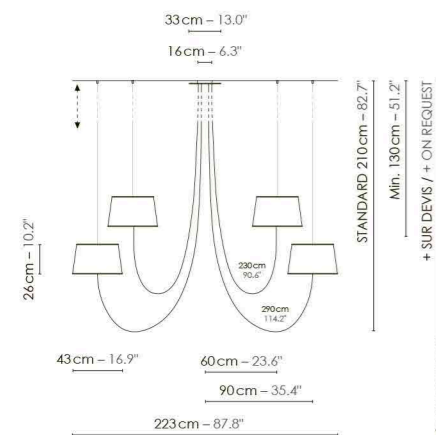

1 LUSTRE IO NUAGE GRAND Réf: Lu10gn	Ø223 x H.210cm – H.min. 130cm – 10 x Abj/Ls: L.43 x l.43 x H.26cm – Câble acier/Steel cable: 10 x 2m/10 x 6.6' – Fil textile/Cord: 5 x 2.3 + 5 x 2.9m/5 x 7.5' + 5 x 9.5' – Ampoule/Bulb: 10 x Max 100W – 230V: E27 – 120V: E26 – H.max 130mm/5.1" – Non fournie/Not incl. CE EAC ETL 650V IP20
2 LUSTRE IO NUAGE MOYEN Réf: Lu10mn	Ø182 x H.150cm – H.min. 105cm – 10 x Abj/Ls: L.32 x l.32 x H.19cm – Câble acier/Steel cable: 10 x 2m/10 x 6.6' – Fil textile/Cord: 5 x 1.7 + 5 x 2.2m/5 x 5.6' + 5 x 7.2' – Ampoule/Bulb: 10 x Max 60W – 230V: E27 – 120V: E26 – H.max 110mm/4.3" – Non fournie/Not incl. CE EAC ETL 650V IP20
3 LUSTRE IO NUAGE PETIT Réf: Lu10pn	Ø124 x H.130cm – H.min. 80cm – 10 x Abj/Ls: L.24 x l.24 x H.16cm – Câble acier/Steel cable: 10 x 2m/10 x 6.6' – Fil textile/Cord: 5 x 1.4 + 5 x 1.8m/5 x 4.6' + 5 x 5.9' – Ampoule/Bulb: 10 x Max 60W – 230V: E14 – 120V: E12 – H.max 90mm/3.5" – Non fournie/Not incl. CE EAC ETL 650V IP20
FINITIONS FINISHES	Standard page 218-225 — Sur mesure/Custom colors page 226
MATÉRIAUX MATERIALS	Tissus ou laqué, acier laqué, fil tissé coloré. Fabric or lacquered, lacquered steel, colored textile cord.
LUSTRE RÉGLABLE ADJUSTABLE CHANDELIER	Hauteur et diamètre réglables – 1 ou 2 niveaux – Possibilité d'ajout de longueurs de fils et câbles/Choice of height and diameter – 1 or 2 levels – Possibility to add lengths of cords and cables.

MADE IN FRANCE