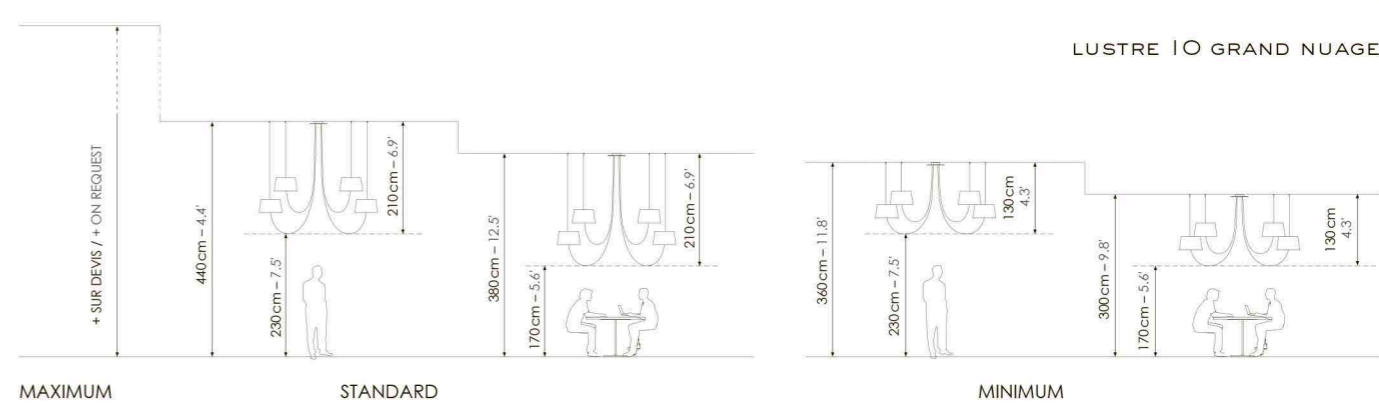

NUAGE LUSTRES GRAND

PRÉCONISATION DE HAUTEUR DE LUSTRE

DIMENSIONS DU LUSTRE : SERVICE D'AJUSTEMENT À LA TAILLE

La hauteur du lustre dépend de votre hauteur sous plafond, de la hauteur de passage souhaitée et de l'usage du lieu.

Notre atelier peut ajuster les longueurs de fils :

- La réduction de fil est un service compris dans le prix.
- L'ajout de mètre additionnel est un service supplémentaire.