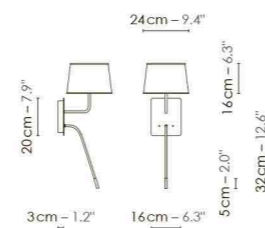

Fixe/Fixed

2 Réf: Ampned